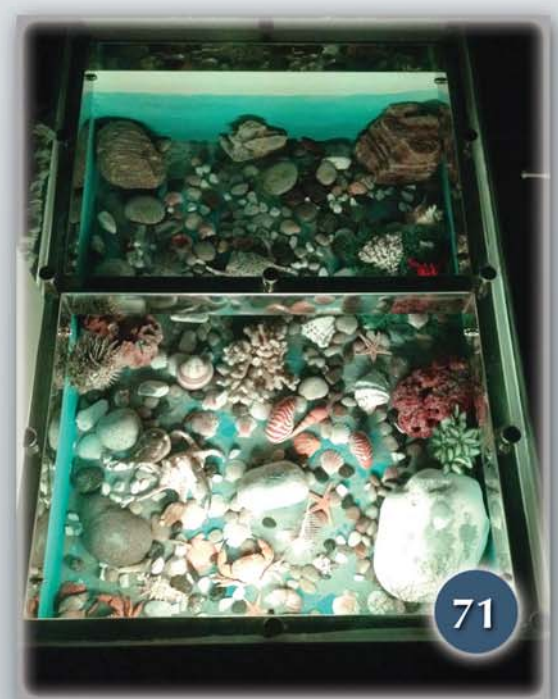

PASLANMAZ KROM ÇELİK

Yüzme Havuzu Bölme Platformu

Platform Kumandası

Paslanmaz Mağaza Teşhir Rafları

Kuru Akvaryum

KOMPOZİT ve SİLİKON CEPHELER

Çağlayan Adliye Sarayı Kompozit Uygulama

İTÜ Transparan Cephe