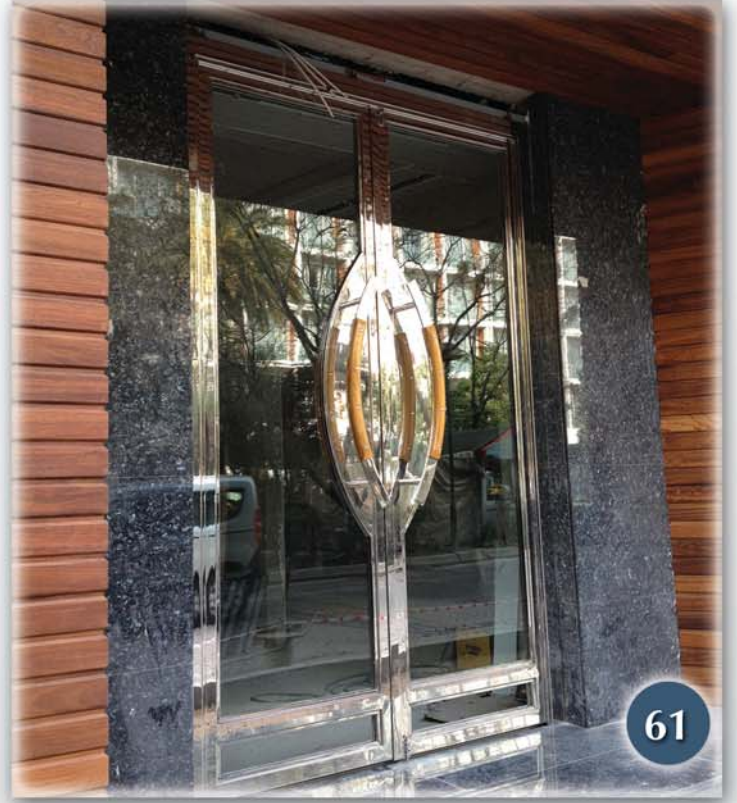

PASLANMAZ KROM ÇELİK

Çeşitli Giriş Kapıları

Mekan Giriş Kapıları

Fotoselli Kapı Uygulamaları

Paslanmaz
Saksı

306° Bayrak
Direkleri

PASLANMAZ KROM ÇELİK

Asansör Kapısı

Renaissance İzmir Otel

Paslanmaz Kolon Kaplama

PASLANMAZ KROM ÇELİK

Bina Giriş Ekipmanları

Mekan Giriş

İlan Panosu

Bina Girişi Posta Kutuları

Kart Okutmalı Kapı Girişi