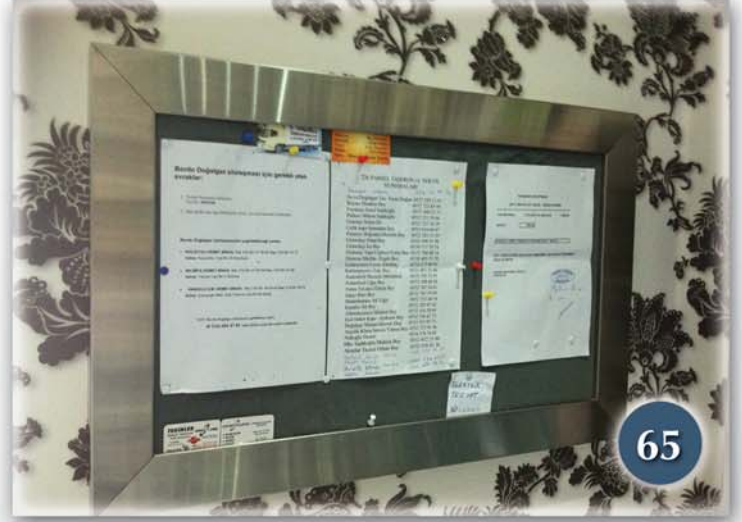

Renaissance İzmir Otel

Paslanmaz Kolon Kaplama

PASLANMAZ KROM ÇELİK

Bina Giriş Ekipmanları

Mekan Giriş

İlan Panosu

Bina Girişi Posta Kutuları

Kart Okutmalı Kapı Girişi