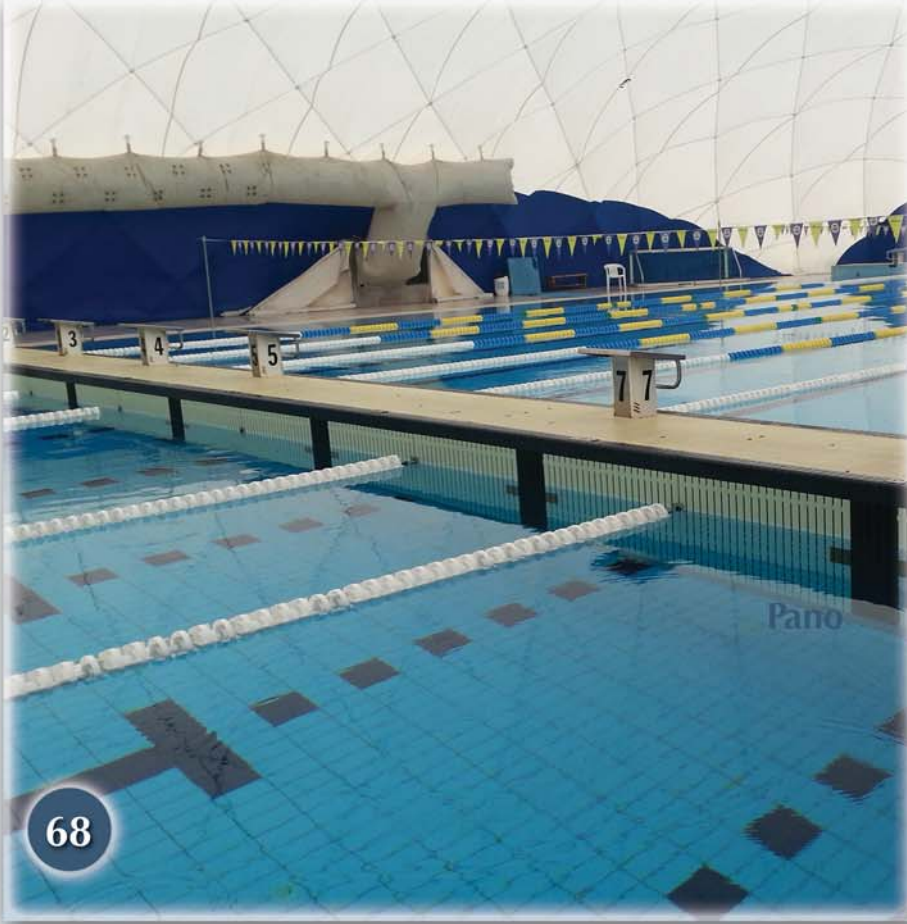

PASLANMAZ KROM ÇELİK

Yüzme Havuzu Bölme Platformu

Platform Kumandası

Paslanmaz Mağaza Teşhir Rafları

Kuru Akvaryum

KOMPOZİT ve SİLİKON CEPHELER

Çağlayan Adliye Sarayı Kompozit Uygulama

İTÜ Transparan Cephe